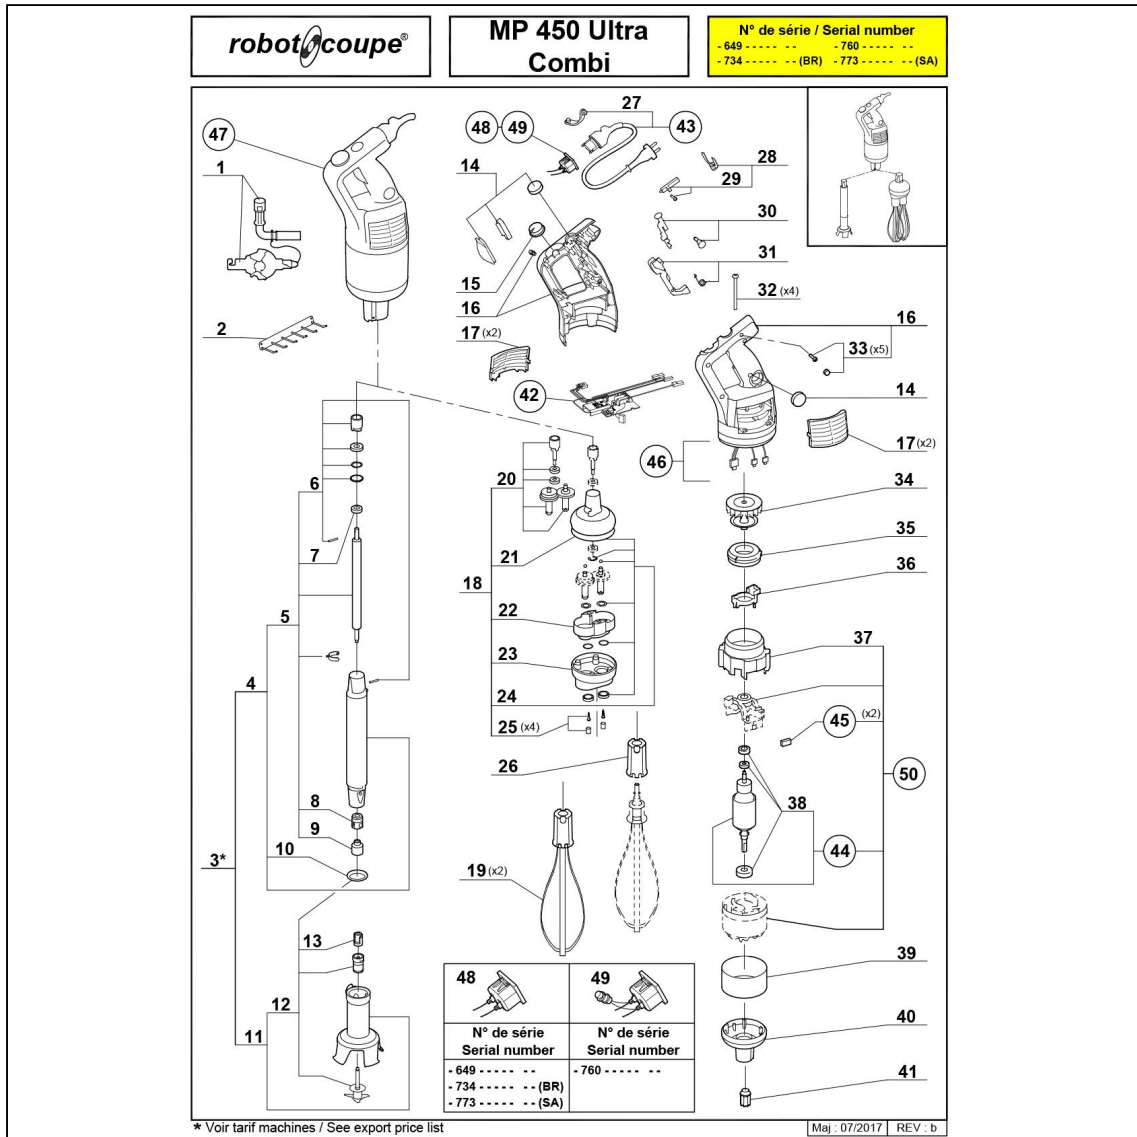

mikser ręczny MP 450 Combi Ultra

Kod katalogowy: 711452

Nr części (V nr rys.-nr części z rysunku)	Nazwa	Kod
V711452-01	narzędzie do demontażu	C001960
V711452-02	wieszak na mikser	
V711452-03	ramiona z dzwonem - komplet	C001660
V711452-04	stopa	C001701
V711452-05	Walek główny	C001657
V711452-06	zestaw naprawczy stopy	C001949
V711452-07	Łożysko	
V711452-08	Sprzężenie wału	C001643
V711452-09	Sprzężenie	C008349
V711452-10	Uszczelka stopy	C001943
V711452-11	Głowica kompletna	C001644
V711452-12	Zestaw naprawczy	C001645
V711452-13	Sprzężenie	C008421
V711452-14	Ostona przycisku	C007608
V711452-15	Złaczanie	
V711452-16	Obudowa	
V711452-17	kratki wentylacyjne silnika	C003683
V711452-18	głowica różg	C001951
V711452-19	trzepaczka (różga)	
V711452-20	zespół kół z batych	C001678
V711452-21	Górna obudowa zespołu napędowego różgi	C010328
V711452-22	Wspornik	C010329
V711452-23	Obudowa	
V711452-24	Zestaw naprawczy zespołu napędowego różgi	C001689
V711452-25	rubka z nakładką	
V711452-26	mocowanie różg	C008736
V711452-27	Zaczep	
V711452-28	zestaw do wignii blokującej rubkę pokrywy	
V711452-29	Dźwignia obudowy	
V711452-30	popychacz przycisku	C001919
V711452-31	dźwignia popychacza przycisku	C001920
V711452-32	rubka	
V711452-33	rubka obudowy	C001921
V711452-34	Wentylator silnika	C008693
V711452-35	Nakładka wentylacyjna	C006289
V711452-36	Wspornik resetu	
V711452-37	Rura wentylatora	
V711452-38	komplet łożysk do silnika	C001468
V711452-39	opaska	C001884
V711452-40	aluminiowa ostona napędowa	C008876
V711452-41	Sprzężenie mechaniczne	C001945
V711452-42	Płyta główna	C001695
V711452-43	Przewód zasilający	C008420
V711452-44	wirnik silnika	C001918
V711452-45	Szczotki silnika	C008395
V711452-46	Wizualizacja przewodów elektrycznych	
V711452-47	Obudowa silnika	
V711452-48	Gniazdo	
V711452-49	Gniazdo	
V711452-50	silnik	C001886
V711452-51	pokrywa regulatora obrotów	C001922
V711452-52	obudowa (prawa i lewa)	C001927