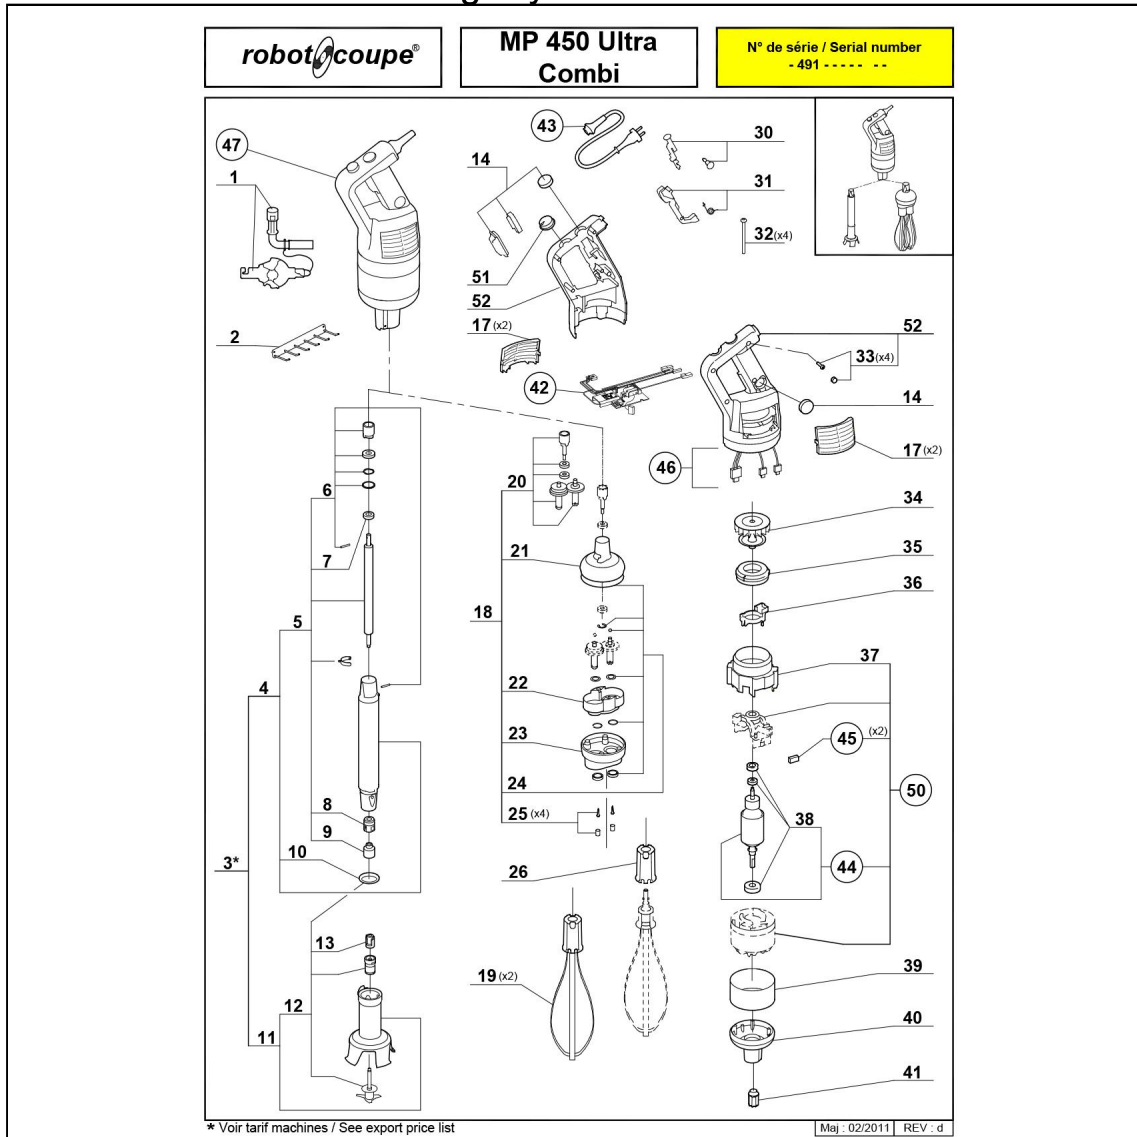

mikser ręczny MP 450 Combi Ultra

Kod katalogowy: 711452

Nr części (V nr rys.-nr części z rysunku)	Nazwa	Kod
V711452-01	narzędzie do demontażu	C001960
V711452-02	wieszak na mikser	
V711452-03	ramiona z dzwonem - komplet	C001660
V711452-04	stopa	C001701
V711452-05	Walek główny	C001657
V711452-06	zestaw naprawczy stopy	C001949
V711452-07	Łożysko	
V711452-08	Sprzężenie wału	C001643
V711452-09	Sprzężenie	C008349
V711452-10	Uszczelka stopy	C001943
V711452-11	Głowica kompletna	C001644
V711452-12	Zestaw naprawczy	C001645
V711452-13	Sprzężenie	C008421
V711452-14	Ostona przycisku	C007608
V711452-15	Złaczanie	
V711452-16	Obudowa	
V711452-17	kratki wentylacyjne silnika	C003683
V711452-18	głowica różg	C001951
V711452-19	trzepaczka (różga)	
V711452-20	zespół kół z batych	C001678
V711452-21	Górna obudowa zespołu napędowego różgi	C010328
V711452-22	Wspornik	C010329
V711452-23	Obudowa	
V711452-24	Zestaw naprawczy zespołu napędowego różgi	C001689
V711452-25	rubka z nakładką	
V711452-26	mocowanie różg	C008736
V711452-27	Zaczep	
V711452-28	zestaw do wignii blokującej rubkę pokrywy	
V711452-29	Dźwignia obudowy	
V711452-30	popychacz przycisku	C001919
V711452-31	dźwignia popychacza przycisku	C001920
V711452-32	rubka	
V711452-33	rubka obudowy	C001921
V711452-34	Wentylator silnika	C008693
V711452-35	Nakładka wentylacyjna	C006289
V711452-36	Wspornik resetu	
V711452-37	Rura wentylatora	
V711452-38	komplet łożysk do silnika	C001468
V711452-39	opaska	C001884
V711452-40	aluminiowa ostona napędowa	C008876
V711452-41	Sprzężenie mechaniczne	C001945
V711452-42	Płyta główna	C001695
V711452-43	Przewód zasilający	C008420
V711452-44	wirnik silnika	C001918
V711452-45	Szczotki silnika	C008395
V711452-46	Wizualizacja przewodów elektrycznych	
V711452-47	Obudowa silnika	
V711452-48	Gniazdo	
V711452-49	Gniazdo	
V711452-50	silnik	C001886
V711452-51	pokrywa regulatora obrotów	C001922
V711452-52	obudowa (prawa i lewa)	C001927